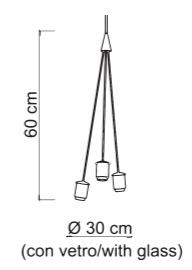

6411 PERLA/S  
 Power 3 x max 12W  
 Input 220/240 V - 50/60Hz  
 Lampholder E14 - Bulb not included  
 IP 20  
 L. Wire 350 cm  
 Weight N: 0,3kg G: 0,4kg  
 Volume 0,0022 m<sup>3</sup>

Articolo NON completo di base, verifica compatibilità da pag. 506  
 Base do not included, check compatibility from page 506